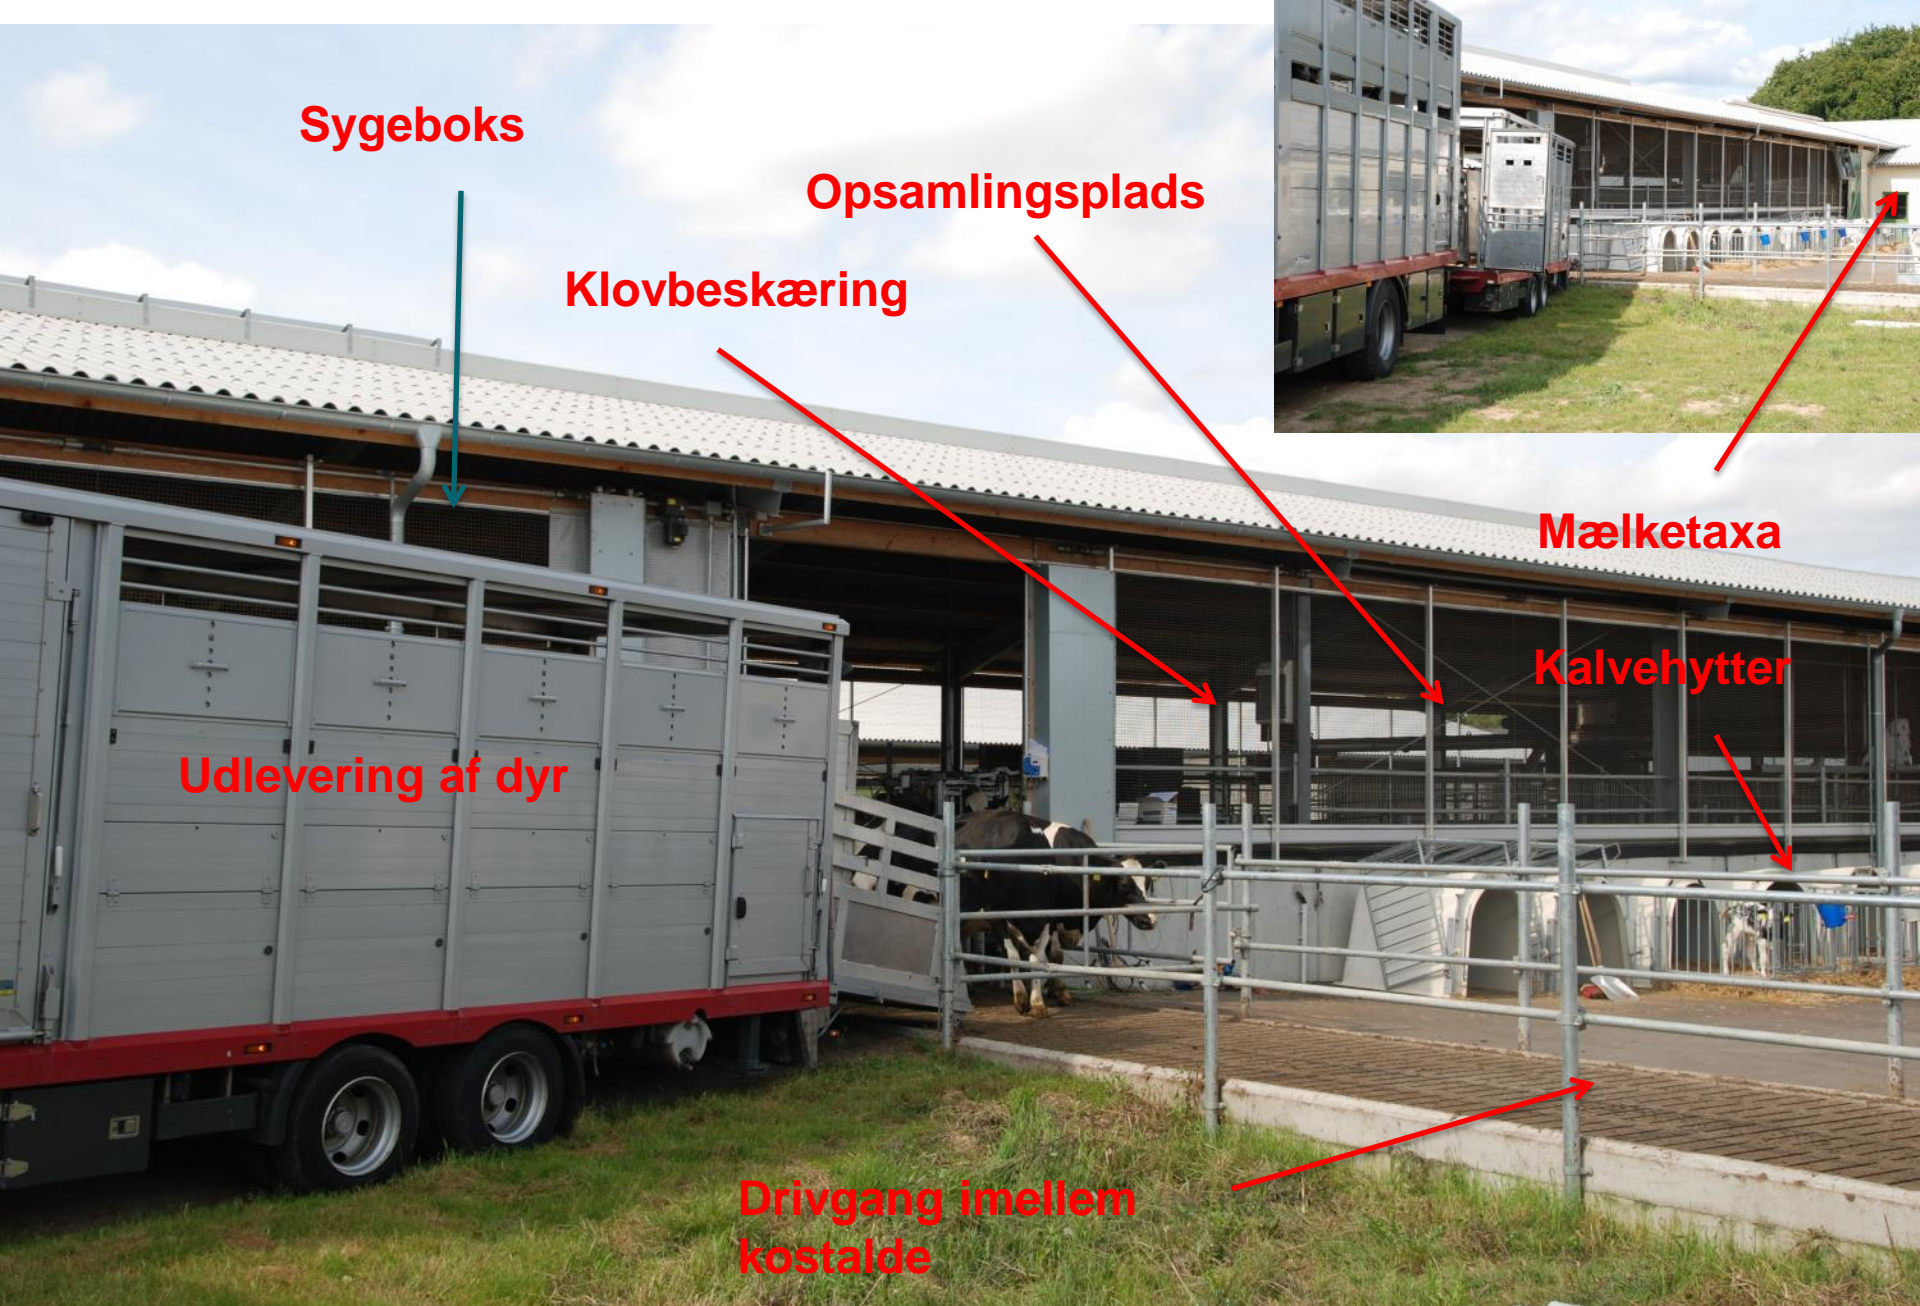

# WORKSHOP: OPTIMAL SMITTEBESKYTTELSE I STALDANLÆGGET

SMITTEBESKYTTELSEN FALDT MED BERLIN MUREN!

+BESÆTNINGER MED MERE END 500 KØER I ØSTTYSKLAND

European Agricultural Fund for Rural Development:  
Denmark and Europe invest in rural development

# FIND 5 FEJL!

- Hvilke forhold udfordrer eller gavner smittebeskyttelsen?

Kalvehytter

Malkestald

Klovbeskæring

Kalvehytter

Close up/  
kælvningsboks

Sygeboks

Malkestald og  
klovbeskæring